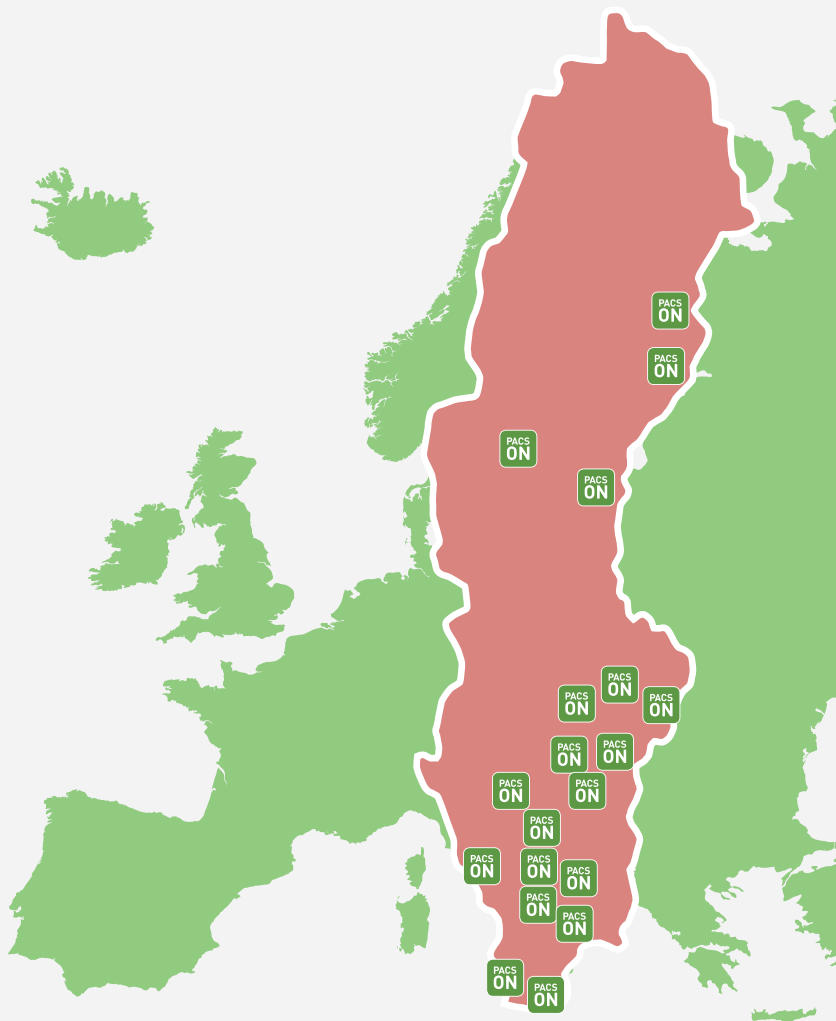

Kontakta oss:

PacsOn Papperspartner

0910-969 00, info.papperspartner@pacson.se
Lagergatan 28, Skellefteå
Fraktvägen 6E, Umeå

PacsOn Norrpartner

060-469 00, info.norrpartner@pacson.se
Timmervägen 4, Sundsvall
Öneslingan 5, Frösön

PacsOn Mälardalen

08-68 45 70 00, malardalen@pacson.se
Dåntorpsvägen 32, Jordbro

PacsOn Östgöta Papper

013-474 33 00, ostgotapapper@pacson.se
Floragatan 13, Linköping
Vintergatan 22, Motala

PacsOn Väst

036-34 11 00, 0515-68 53 00
order.vast@pacson.se
Agnestadsgatan 2, Falköping
Barnarpsgatan 39D, Jönköping
Flöjelbergsgatan 1C, Mölndal

PacsOn Helmer Nilsson

0470-74 68 88, helmernilsson@pacson.se
Mörners väg 116, Växjö
Movägen 2, Ljungby
Tredenborgsvägen 3, Sölvesborg

PacsOn Syd

040-656 63 00, info.pacsonsyd@pacson.se
Verkögatan 17, Malmö

pacson.se