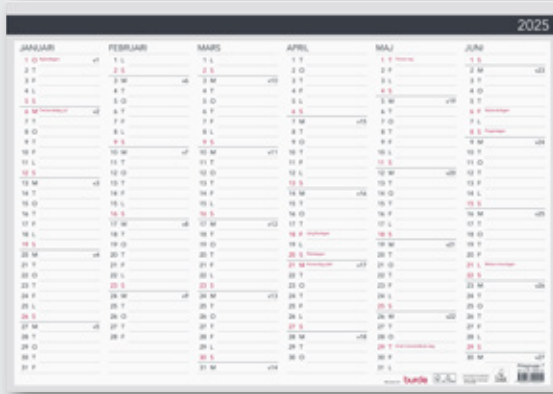

## Väggblad Blomster

Ett halvår per sida. Med plats för anteckningar. EU Ecolabel. FSC®.

Format: 420x297 mm (A3).

**91 5070 25 Väggblad Blomster.**

**Ny design**

91 5050 25

91 5060 25

91 5055 25