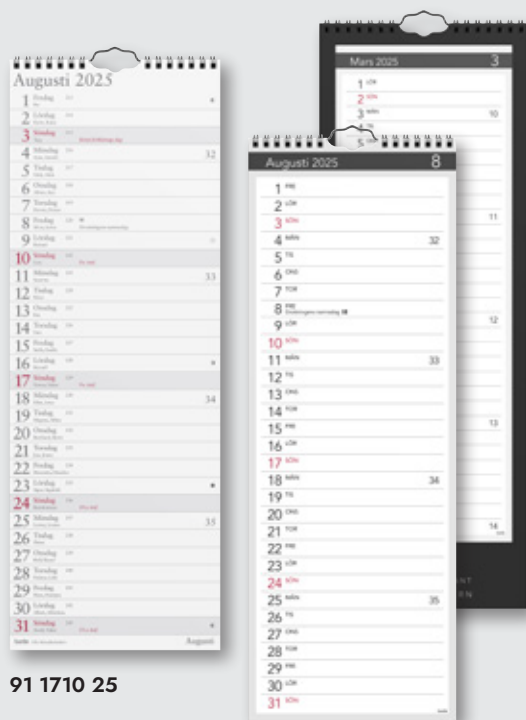

91 1710 25

91 1709 25

Lilla Månadskalendern

En månad per blad med plats för anteckningar. Spiralbunden. FSC®.

Format: 175x490 mm.

91 1709 25 Lilla Miljökalendar Elegant.

91 1710 25 Lilla Månadskalendern.