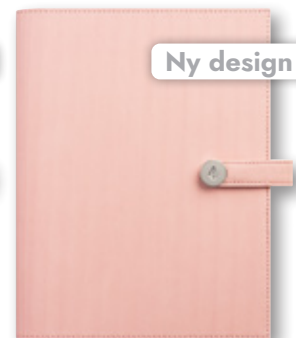

Stor Veckokalender

Kalender med en vecka per uppslag. Hela vänster sida på alla uppslag är linjerade. Timindelad 8-17. Markeringar för internationella helgdagar. Årsplaner för innevarande och följande år samt löst telefonblad.

Format: 148x210 mm (A5).

Spiralbunden

91 1100 25 Refill, FSC®.

91 1106 25 Svart plast, FSC®.

91 1107 25 Svart konstläder, FSC®.

91 5108 25 Eco Line, svart återvunnen kartong, FSC® (ej löst telefonblad).

Spiralbunden med löst omslag.

91 5309 25 Rosa konstläder Amelia med slejf.

Tre kreditkortsfickor samt en större ficka, pennhållare.

91 5709 25 Beige konstläder Amelia med slejf.

Tre kreditkortsfickor samt en större ficka, pennhållare.

91 5809 25 Svart konstläder med slejf.

Fyra kreditkortsfickor samt en större ficka, pennhållare.

Inbunden

Cremerfärgat papper (64 anteckningssidor i bakre delen av kalendern), gummiband och pappficka.

91 5960 25 Brun konstläder Forma Deluxe.

91 5962 25 Svart konstläder Forma Deluxe.

91 5309 25

Liten Veckokalender

Kalender med en vecka per uppslag. Hela vänster sida på alla uppslag är linjerade. Timindelad 8-17. Årsplaner för innevarande och följande år samt inbundet telefonregister.

Format: 105x148 mm (A6).

Spiralbunden

91 1190 25 Refill, svart kartong, FSC®.

(passar ej 91 1196 25).

91 1196 25 Svart plast, löst tel blad. FSC®.

91 5150 25 Eco Line, svart återvunnen kartong, FSC®.

Inbunden

Cremerfärgat papper (48 anteckningssidor i bakre delen av kalendern), gummiband och pappficka.

91 5961 25 Brun konstläder Forma Deluxe.

91 5963 25 Svart konstläder Forma Deluxe.