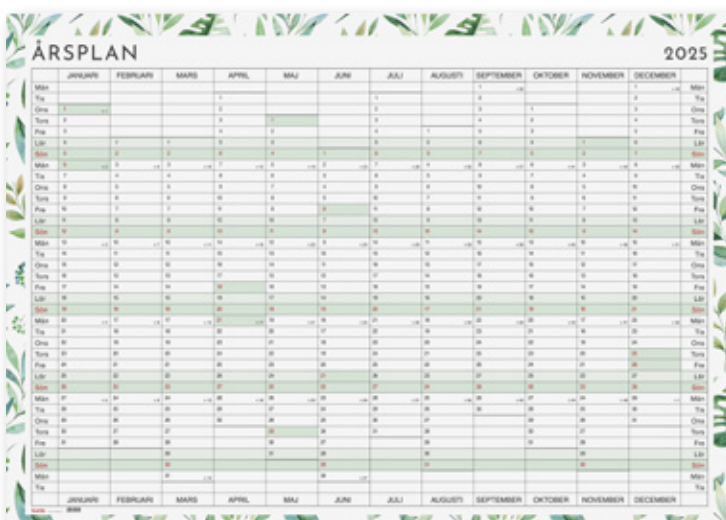

Årsplan

Whiteboardtavla för årsplanering. Penna och nålar ingår. Levereras ihoprollad.

Format: 890x590 mm.

91 2420 25 Årsplan.

Semesterplan/ Årsprojekt

Whiteboardtavla för semesterplanering. 33 rader. Penna och nålar ingår. Levereras ihoprollad.

Format: 890x590 mm.

91 2460 25 Semesterplan/Årsprojekt.

91 2420 25

91 2460 25

Månadsplanering

Whiteboardtavla för månadsplanering. Årsplan längst ner. Stora noteringsytor vilket ger många användningsområden. Penna och nålar ingår. Levereras ihoprollad.

Format: 890x590 mm.

91 2472 25 Månadsplanering.

91 2472 25

Årsplanering

Whiteboardtavla med mönstrad ram för årsplanering. Penna och nålar ingår. Levereras ihoprollad.

Format: 995x695 mm.

91 2482 25 Årsplanering.

91 2482 25