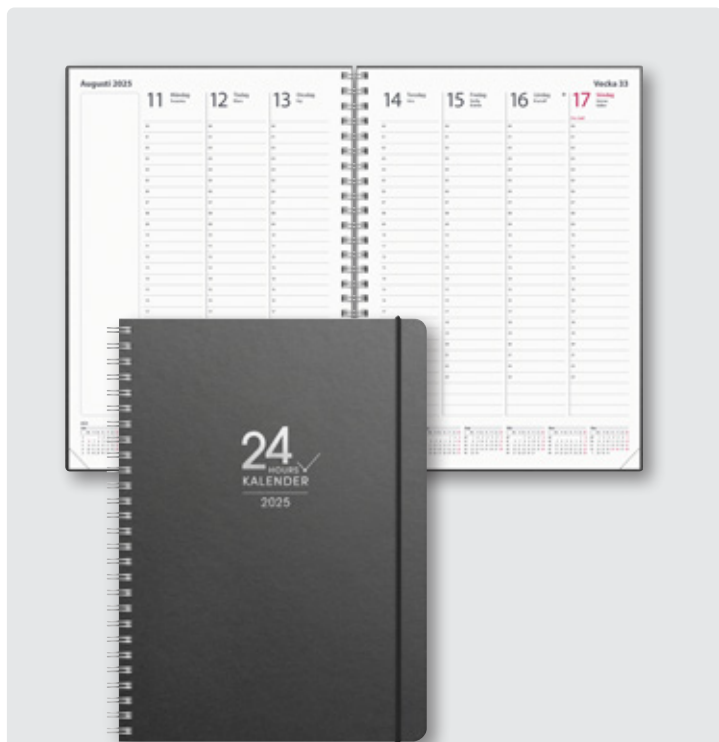

Projektkalendern

– Alla projektledares hjälpreda

I denna kalender får du hjälp med verktyg och uppföljning för att ta en idé från start till mål. Här finns en beskrivning av projektets faser, tips till dig som projektledare och uppföljning av projektledning och resultat.

Omslag i svart återvunnen kartong, gummiband. Veckouppslag med timindelning 8-18. Markeringar för internationella helgdagar. Utvikbar projektplan och årsplaner. Pappficka. Spiralbunden. FSC®.

Format: 148x210 mm (A5).

91 1046 25 Projektkalendern.

24 h kalender

– Dygnet runt, året runt

Kalender som täcker årets alla timmar.

Omslag i svart återvunnen kartong. Veckouppslag, timindelning 00-23. Årsplaner. Spiralbunden. FSC®.

Format: 148x210 mm (A5).

91 1069 25 24 h kalender.