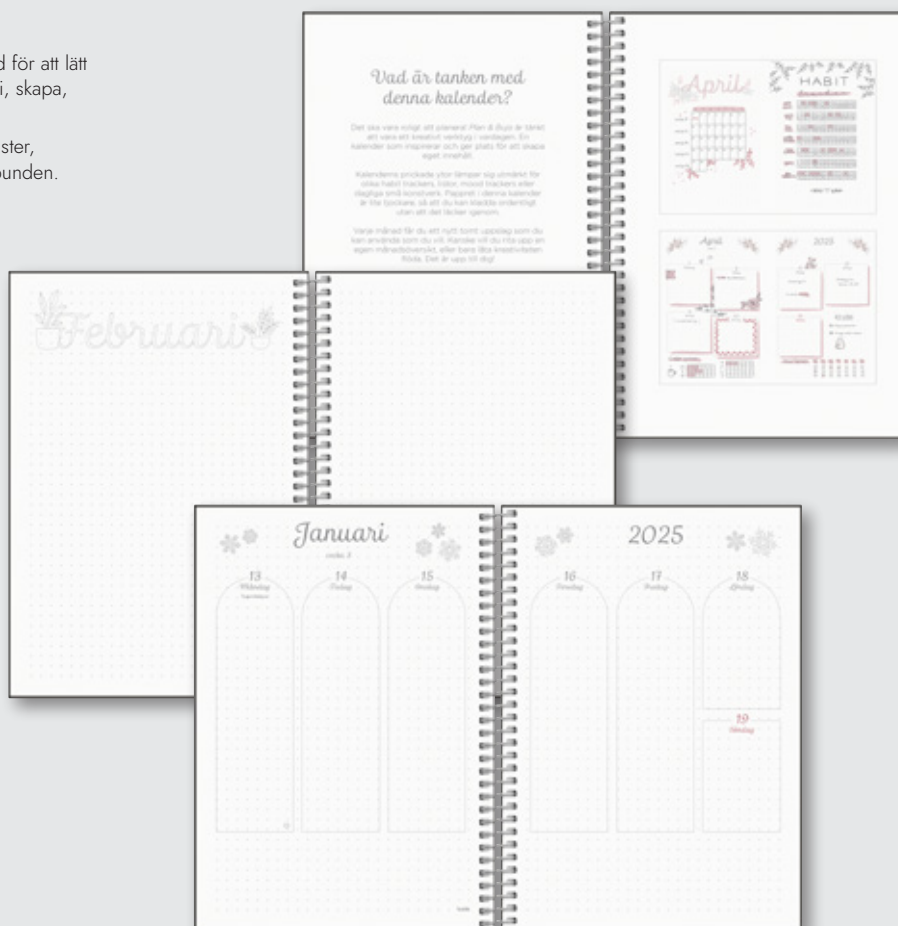

Plan & Bujo

Kalender för den som gillar Bujo. Inlagan är prickad för att lätt rita eget innehåll. Ny veckolayout varje kvartal. Fyll i, skapa, färglägg och var kreativ.

Kartong med struktur. Årsöversikter, namnsdagsregister, punktade sidor. Pappficka och flyttbar linjal. Spiralbunden. FSC®.

Format: 148x210 mm (A5).

91 1282 25 Plan & Bujo.