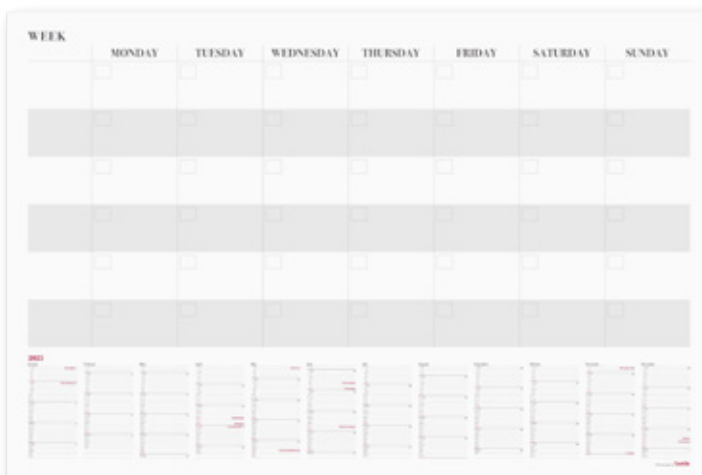

91 2472 25

Årsplanering

Whiteboardtavla med mönstrad ram för årsplanering. Penna och nålar ingår. Levereras ihoprollad.

Format: 995x695 mm.

91 2482 25 Årsplanering.