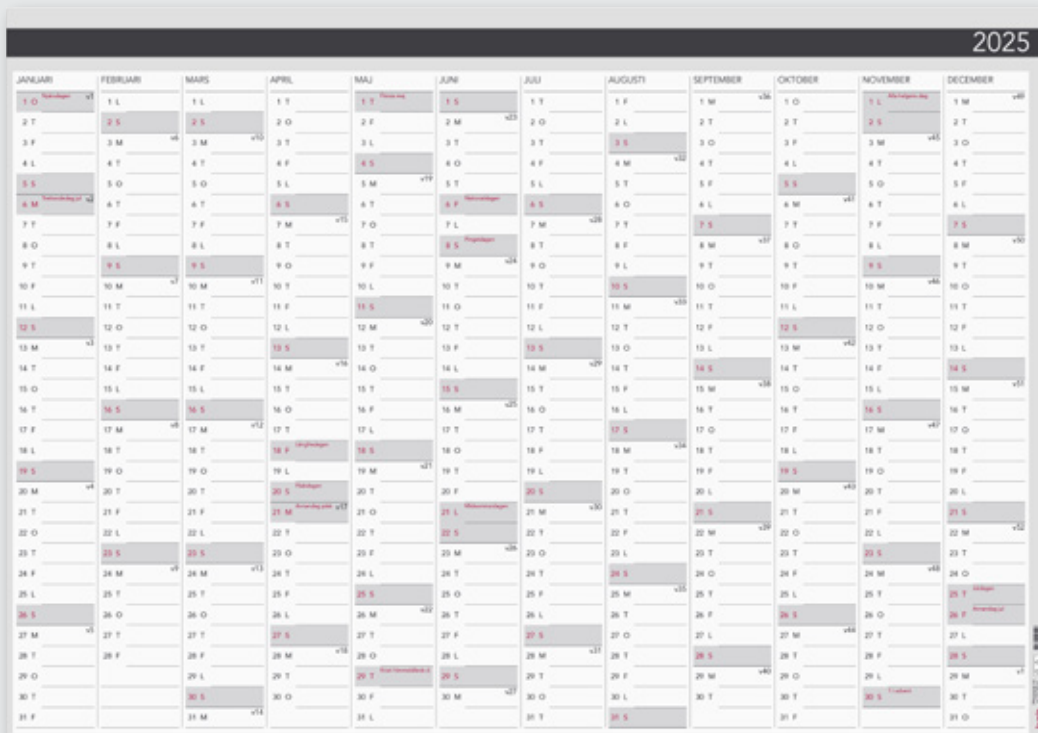

## Väggblad Blomster

Ett halvår per sida. Med plats för anteckningar. EU Ecolabel. FSC®.

Format: 420x297 mm (A3).

**91 5070 25 Väggblad Blomster.**

**Ny design**

91 5050 25

91 5060 25

91 5055 25