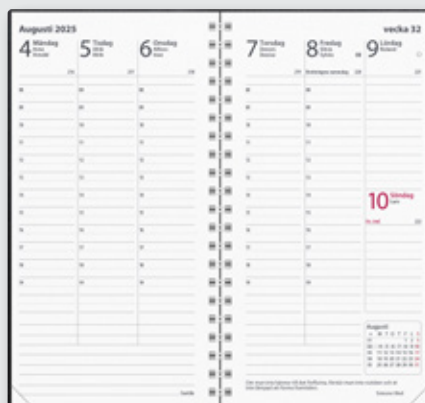

Interplano II

(18 mån)

Kalendariet är på 18 månader och sträcker sig från vecka 38 2024 till vecka 12 2026. Timindelad 8-19. Innehåller också årsplaner för innevarande och följande år, atlas och telefonregister. Spiralbunden. FSC®.

Format: 83x158 mm.

91 3650 25 Refill, (ej tel reg, atlas).

91 3653 25 Svart plast, (ej på bild, ej atlas).

91 3656 25 Svart konstläder.

91 3659 25 Svart skinn.

91 3659 25